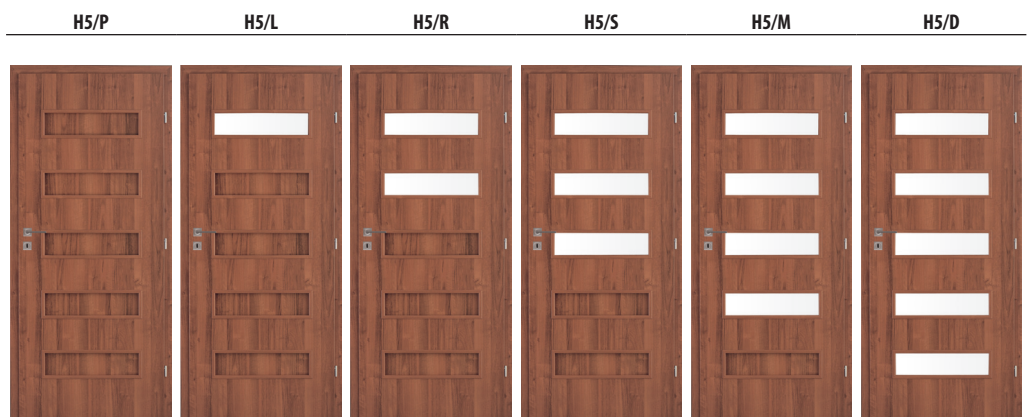

■ PREMIUM [C] | **119,00** [99,17]