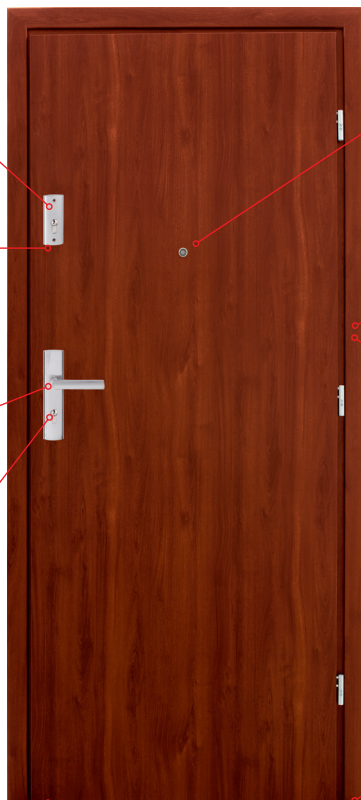

### KONŠTRUKCIA

Konštrukcia zosilnená hliníkovou pásovinou, výplň – dutinková drevotrieska. Krídlo opláštené z oboch strán doskou HDF fóliovanou vysokej kvality fóliou podobnou drevu. Krídlo vyrobené v TECHNOLÓGII STANDARD. Krídlo vybavené tesnením.

Dostupné rozmery 75, 80, 85, 90.

protiplech  
horného zámku

horný 3-bodový  
zámok

nastaviteľný  
protiplech zámku

dolný 3-bodový  
zámok

tesnenie vo falci  
krídla

kukátko

pevné bezpečnost-  
né trny (B)

pánty 3D